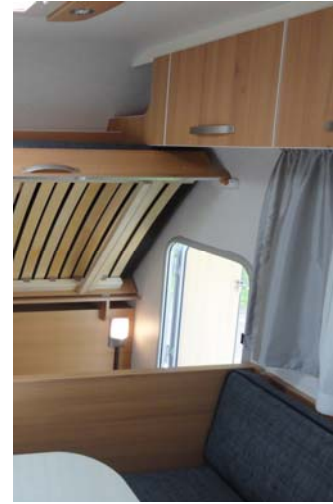

Impressionen TEC Modelle 2012

Travelbird 390 mit Schiebebett und Garage

Weltenbummler Aktiv 460 TE mit viel Stauraum und Ablagefläche

Weltenbummler Elegance 525 TDF mit 190l K hlschrank

Hubdach bei Einzelbettwagen